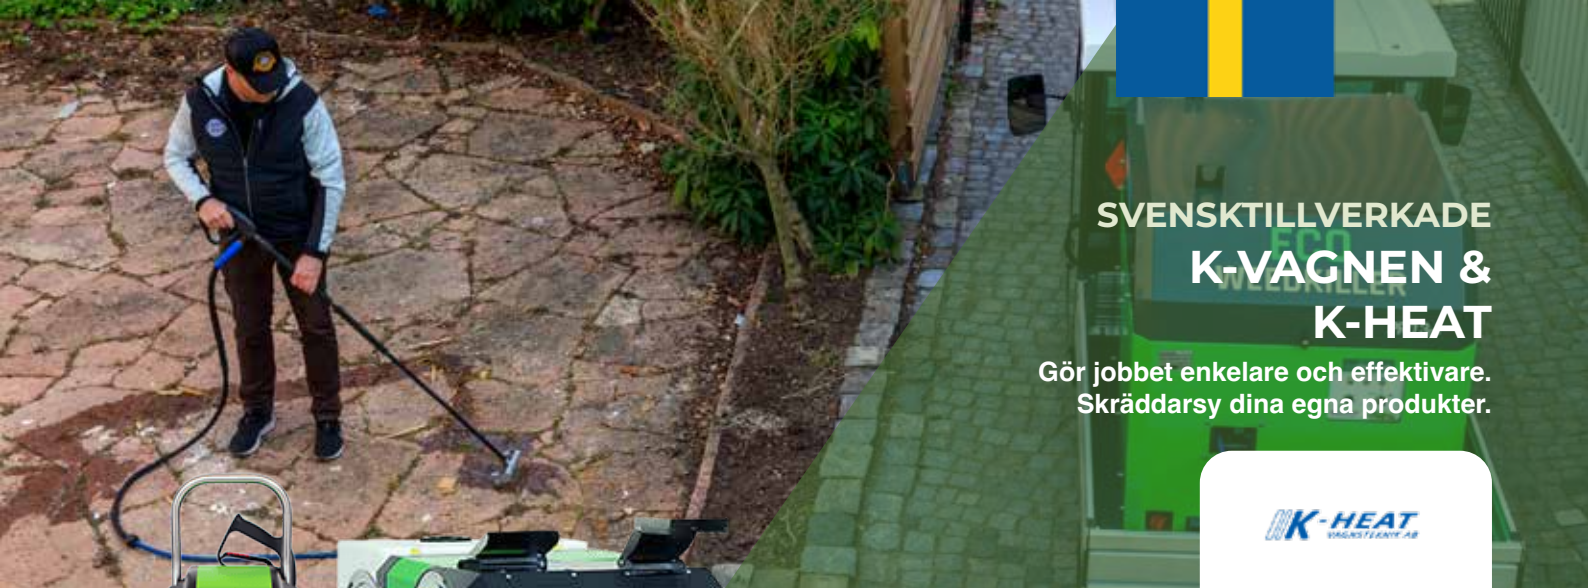

SVENSKTILLVERKADE K-VAGNEN & K-HEAT

Gör jobbet enklare och effektivare.
Skräddarsy dina egna produkter.

K-HEAT
VAGNTEKNIK AB